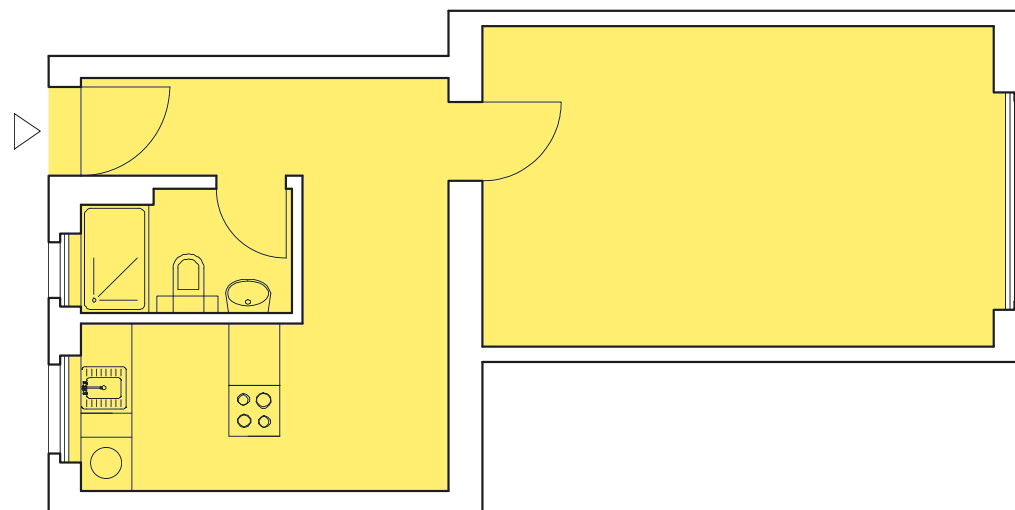

44

Falckensteinstraße 44a
10997 Berlin

YS real
estate

N

MAßSTAB / SCALE

12

WOHNUNG / APARTMENT

1.0G

ETAGE / FLOOR

41.11 m²

WOHNFLÄCHE / LIVING SPACE

1

ZIMMER / ROOMS