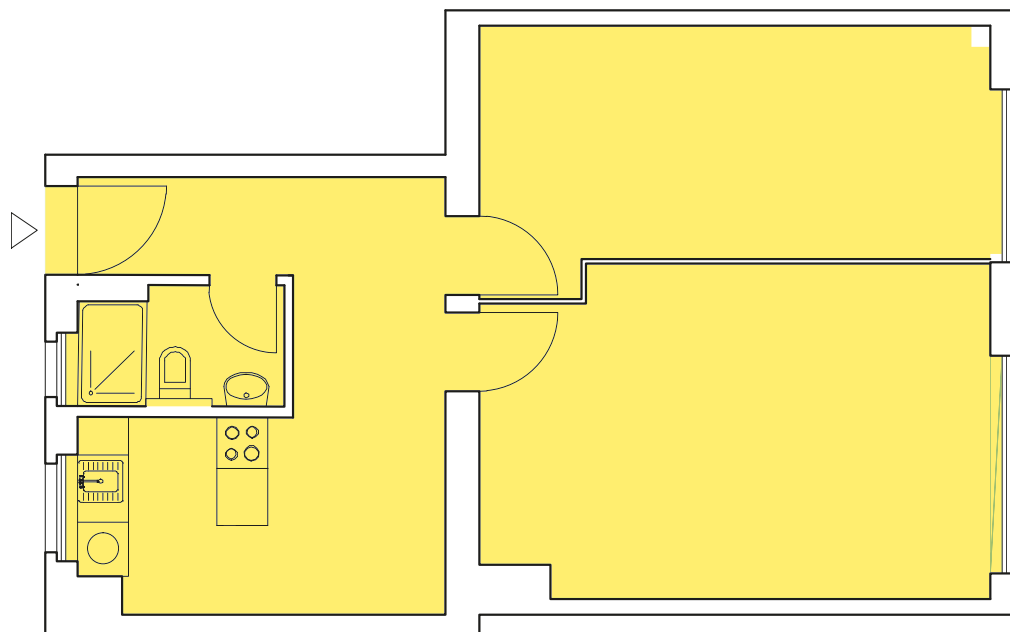

44

Falckensteinstraße 44a
10997 Berlin

11

WOHNUNG / APARTMENT

56,23 m²

WOHNFLÄCHE / LIVING SPACE

YS real
estate

N

0 1 2 3m
MAßSTAB / SCALE

1.0G

ETAGE / FLOOR

2

ZIMMER / ROOMS