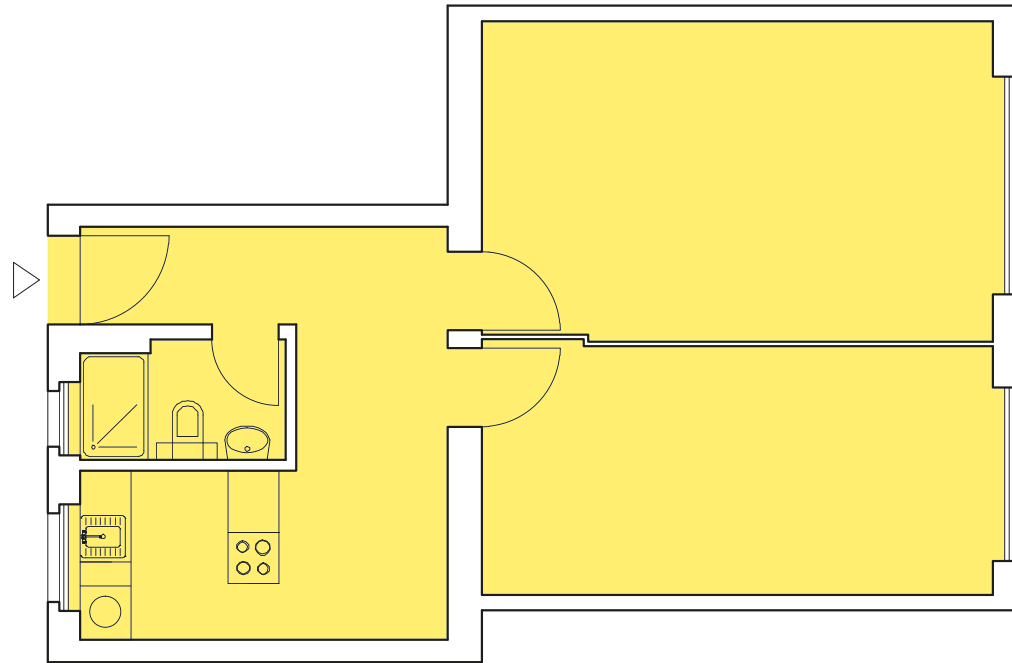

44

Falckensteinstraße 44a
10997 Berlin

YS real estate

0 1 2 3m
MAßSTAB / SCALE

13
WOHNUNG / APARTMENT

1.0G
ETAGE / FLOOR

53.42m²
WOHNFLÄCHE / LIVING SPACE

2
ZIMMER / ROOMS